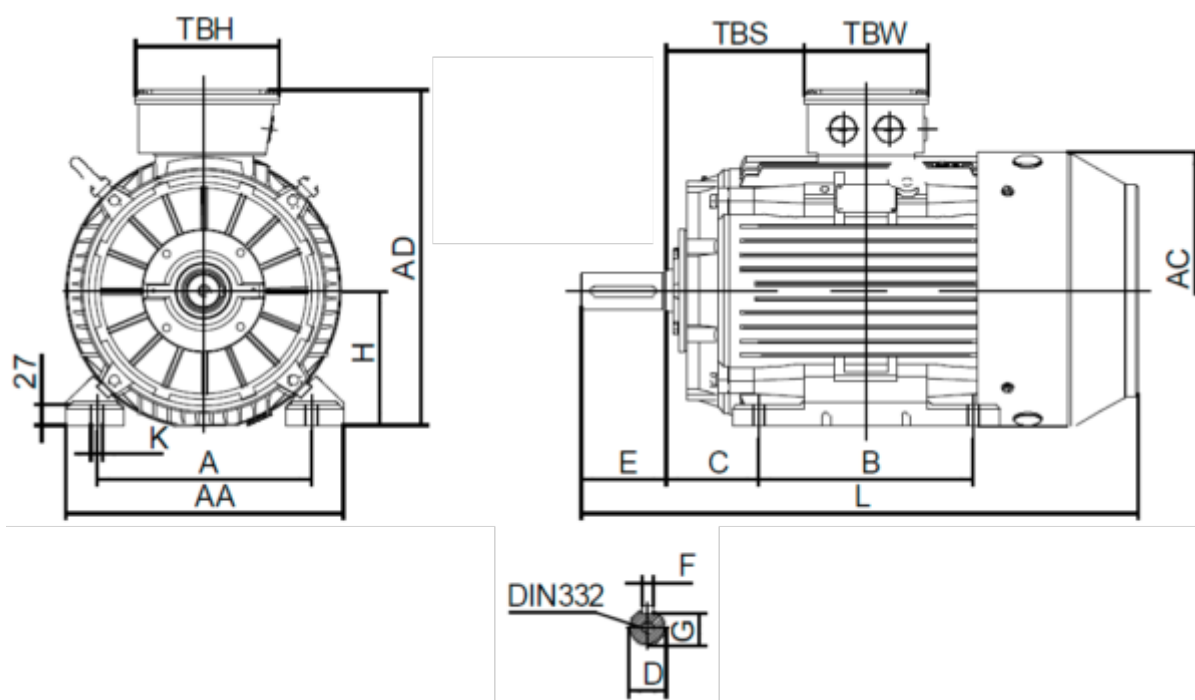

Varenummer: 250207500422  
 Beskrivelse: Kleedrive T2C 280S-4 75kW 1400 o/min  
 3x400/690V 50HZ IP55 B3 Eff=94.0%

## Mål

A = 457	F = 20	TBW = 218
AA = 560	G = 67.5	
AC = Ø559	H = 280	
AD = 675	HD = 395	
B = 368	K = Ø24	
C = 190	L = 984	
D = Ø75	TBH = 260	
E = 140	TBS = 265	